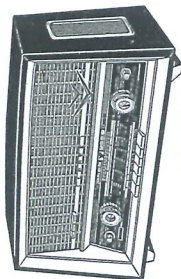

ERRES RADIO (vervolg)

KY 596

— 7 buizen - 11 functies — 7 druktoetsen: uit - zacht - gram - LG - MG - KG - FM — 3 klankkeuze drukknoppen voor automatische toonregeling en dirigentschaal — ERRES dirigentschaal met automatische lichtinschakeling — duplex afstemming voor AM en FM — vliegwielafstemming — afzonderlijke hoge en lage tonenregeling met optische indicatie — drie luidsprekers voor ruimtelijke weergave — frontstraler 20 x 15 cm — magische band voor juiste afstemming — draaibare ferriet antenne — ingebouwde FM-antenne — extra aansluitingen voor: plattenspeler - bandrecorder - extra luidspreker — afmetingen: 56 x 33 x 26 cm — geschikt voor 110 - 125 - 220 Volt wisselspanning — uitgevoerd in hoogglanzend gepolitoerd notenhout. . . . .

KY 596