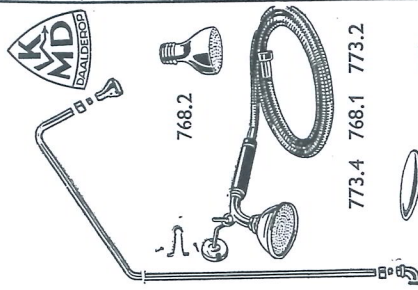

RESERVE-ONDERDELEN

Veiligheden	Prijs per stuk	Reservoir-elementen
2-pol. buisveiligheid	7,50	475 Watt
3-pol. buisveiligheid	9,50	550 Watt
Stueltel voor buisveiligheid	15,50	660 Watt
2-pol. drukveiligheid (zuigerprincipe)	9,50	850 Watt
Stueltel voor drukveiligheid	15,50	1000 Watt
Instantormoer en -ring	1,—	1300 Watt
Overgoolmoer en fiberring	0,90	2000 Watt
		2400 Watt
		3000 Watt