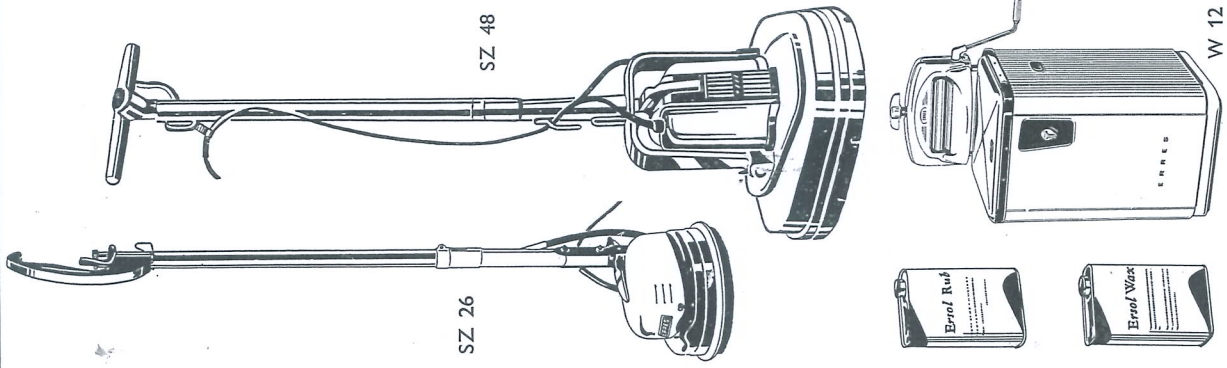

ERRES WASMACHINES, CENTRIFUGES EN WRINGERS

Erres No. W 12, zonder wringer . . . . . 340,—
Erres handwring No. 4259 (rollen 28 x 5 cm) zonder klembeguls 59,80
Compleet 399,80

Ook te leveren met 12 en 24 Volt gelijkstroommotoren (zonder wringer en zonder verwarming) . . . . . 440,—
W 12 V, Extra voor verwarming (niet in 127 Volt) . . . . . 50,—
W 12 P, Extra voor pomp . . . . . 35,—
W 12VP, Extra voor verwarming en pomp (niet in 127 Volt) . . . . . 85,—