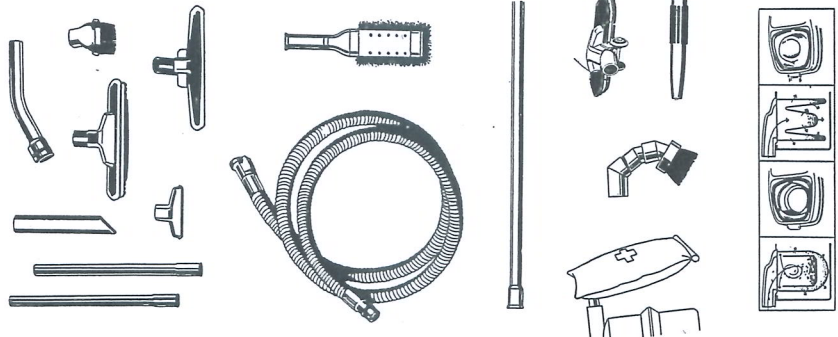

ELECTRISCHE HUISHOUDELIJKE TOESTELLEN D

ERRES STOFZUIGERS (vervolg)

IS 150

Erres Bedrijfsstofzuiger IS 150

Technische gegevens: Afmetingen: 620 mm lang, 360 mm breed, 415 mm hoog - Gewicht: 17 kg (zonder hulpstukken) - Motorvermogen: 600 Watt - Geschikt voor gelijkvermogen: 125 of 220 Volt - Garantie voor 12 maanden - Kema goedgekeurd . . . 490,—

De hiernaast afgebeelde hulpstukken behoren tot de normale uitrusting:

Borstelmondstuk op wielen, draaibaar
Groot metalen zuigmondstuk, draaibaar
Klein metalen zuigmondstuk - Kleine ronde borstel - Rubber spleetzuiger - 2 rechte buizen - Gebogen bovenbuis met regelaar voor de zuigkracht - 10 meter drie-aderig snoer, voorzien van stekker en apparatenstekker met randaarding - Rubber zuigslang van 3 meter - Hulpstukkenmandje.

Op verzoek kunnen als extra hulpstukken worden geleverd:

Verlengslang (3 meter).
Rechte verlengbuis (1,5 meter lang).
Radiatorborstel.
Blaasmondstuk.
Buizen mondstuk.
Stofzak met separator.
Telescoopvormige stofzak.
Bacteriën- en geruisfilter.
Verstelbaar mondstuk, speciaal voor cementvloeren.

22

ELECTRISCHE HUISHOUDELIJKE TOESTELLEN D

ERRES VLOERWRIJVERS

Omschrijving

Prijs per stuk

Erres Vloerwrijver SZ 26 met ingebouwde wasprenselaar

Inclusief wrijfborstel en viltschijf - Netspanning: 125 of 220 Volt - Gelijk- en wisselstroom - Motorvermogen: 270 Watt - Garantie: 12 maanden . . . . . 150,—

De grote Erres Vloerwrijver SZ 48

Inclusief: 3 wrijfborstels - 3 viltschijven - 6 meter drie-aderige Drakaflex-snoer met aangevulde stekker met rand-aarding
Netspanning: 125 of 220 Volt - Gelijk- en Wisselstroom - Motorvermogen: 350 Watt
Garantie: 12 maanden . . . . . 275,—

Bij te leveren accessoires:
Nylon schrobborstels per stel van 3 stuks . . . . . 35,—