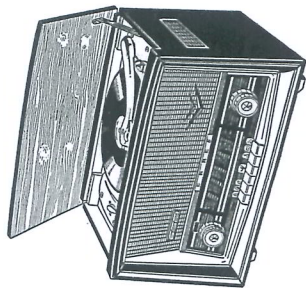

Omschrijving	Prijs per stuk
ERRES RADIO-GRAMMO-FOON COMBINATIE (vervolg) KY 595 PS 7 buizen - 11 functies — 6 druktoetsen: uit - zacht - gram - LG- MG - FM — dirigent voor hoge en lage tonen — 3 klankkeuze knoppen voor vol-automatische toonregeling — duplex afstemming voor AM en FM — ovale concertluidspreker 10 x 15 cm — magische band voor ragfijne afstemming — draaibare ferriet antenne — ingebouwde FM-antenne — aansluitmogelijkheid voor: extra luidspreker-bandrecorder (opname en weergave) — uitgevoerd in hoogglanzend gepolitoerde notenhouten kast metivoorkleurig front — plaspeler met 4 draaisnelheden en nulstand — turn-over-element — pick-up vergrendeling — geschikt voor 110-127 en 220 Volt wisselspanning — afmetingen: 50 x 31 x 29 cm . . . . . Ook te leveren in Zweedse naturel uitvoering	398,—
ERRES ACCU- EN BATTERIJ RADIO'S KY 583-3B 5 buizen - Golfbereiken: 16—51 m, 185—570 m, 730—2000 m - Aansluiting voor pick-up - Afstemindicator - Uitschakelbare schaalverlichting - 5 drukknoppen - Ingebouwde uitschakelbare antenne - Roodbruine kast met ivoorfront - Afmetingen: 350 x 230 x 150 mm - Tropenbestendig (excl. batterijen)	406,—
KY 575-1B 6 buizen - Golfbereiken: 11—24 m, 23,5—51 m, 51—175 m (visserijbereik) 185—580 m - Ingebouwde ferriet antenne - Aansluiting voor pick-up en extra luidspreker - Afstem-indicator - Verbruik: 12 mA voor de 90 Volt en 225 mA voor de 1,5 Volt batterij - Toonbalans - Uitschakelbare schaalverlichting - Fraaie hoogglans gepolitoerde notenhouten kast - Afmetingen: 410x210x275 mm Tropenbestendig (excl. batterijen)	265,—

KY 595 PS