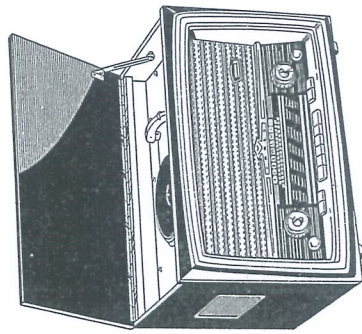

RADIO EN TELEVISIE

Prijs per stuk

Omschrijving

ERRES RADIO (vervolg)

KY 597

8 buizen - 12 functies — 7 druktoetsen: uit - zacht - gram - LG - MG - KG - FM — duplex-afstemming voor AM - FM — vliegwielafstemming — uitgebreide dirigentschaal met aparte hoge en lage tonenregeling — 7 klankkeuze drukknoppen voor: spraak - hoorspel - solo - dirigent - concert - jazz - semi-stereo — magische band voor ragfijne afstemming — 2 ovale, naar voren gerichte, concertluidsprekers 20 x 15 cm, speciaal geconstrueerd — semi-stereo weergave met verrassend effect — draaibare ferriet antenne — speciaal ingebouwde FM-antenne en extra MF-trap, waardoor gevoelige FM-ontvangst — aansluitingen voor platenspeler - extra luidspreker - bandrecorder (opname en weergave) — geschikt voor 110 - 127 - 220 Volt wisselspanning — „flatmodel”, uitgevoerd in hoogglanzend gepolitoerd notenhout, met polystyrol front — afneembare poten — afmetingen 67 x 26 x 24 cm. . . .

368,—

In Zweedse naturel uitvoering . . .

376,—

RADIO EN TELEVISIE

Prijs per stuk

Omschrijving

ERRES RADIO-GRAMMOFOON-COMBINATIE

KY 586 PE.